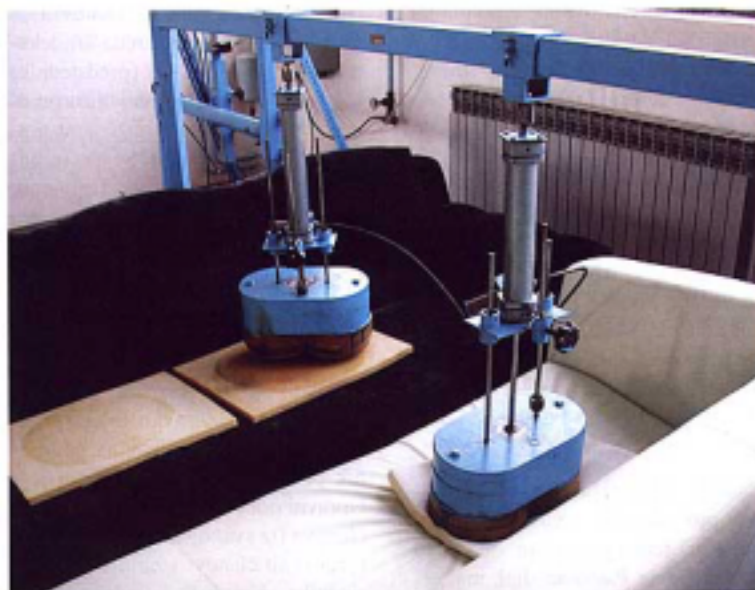

Na otvorenju je rečeno da su ovako opremljeni laboratoriji i instituti jedan od najvažnijih institucija u našem približavanju europskim integracijama. Oni omogućuju našoj drvenoj industriji da bude konkurenta na najzahtjevnijim tržištima, a ujedno štite domaće potrošače od nekvalitetne inozemne robe.

Dakako da su proslava obljetnice i otvorenje novoopremljenog laboratorija zaključeni u pravom slavonskom stilu – uz pjesmu i slavonske specijalitete.

Koncem *Euroinspekt Zagreb* od 1991. pravni je slijednik kontrolne tvrtke *Juginspekt Zagreb*, osnovane 1949. Pod današnjim imenom tvrtka *Euroinspekt-drvokontrola* registrirana je 1991. i članica je koncerna kojem su

tvrtke koje se, između ostalog, bave ispitivanjem tekstila, kemijskih i prehrambenih proizvoda te proizvoda na bazi nafte. U koncernu *Euroinspekt* zaposleno je više od 150 stručnjaka različitih specijalnosti, a preko poslovnica i laboratorija pokriveno je cjelokupno područje Hrvatske.

Dio opreme laboratorija

Ispitivanje i utvrđivanje razine kvalitete proizvoda šumarstva i drvene industrije u okviru tvrtke *Euroinspekt-drvokontrola* obavljaju se bez prekida od 1949. Od 1977. obavlja se ispitivanje namještaja i dijelova za namještaj upravo u ovom specijaliziranom laboratoriju za ispitivanje namještaja i dijelova za namještaj izgrađenom u Slavonskom Brodu prema uputama Danskog nacionalnog instituta iz Kopenhagena. Upravo se norme u području ispitivanja proizvoda šumarstva i drvene industrije, a posebno namještaja, pretežno

temelje na sustavu skandinavskih i DIN norma. Njima su utvrđene metode i postupci ispitivanja funkcionalnosti, stabilnosti, krutosti, elastičnosti, izdržljivosti, kvalitete površine i ugrađenih materijala te strojne obrade. Navedene metode i postupci ugrađeni su u nacionalne i međuna-

rodne norme svijeta i temelj su današnjih europskih i hrvatskih norma kojima se kvaliteta proizvoda određuje obradom podataka laboratorijskih rezultata ispitivanja.

U okviru *Euroinspekta-drvokontrola* djeluje još laboratorij za ispitivanje građevinske stolarije u Lomnici pokraj Zagreba, a svojom djelatnošću pokriva cjelokupno područje Hrvatske i susjednih zemalja.

B. N.